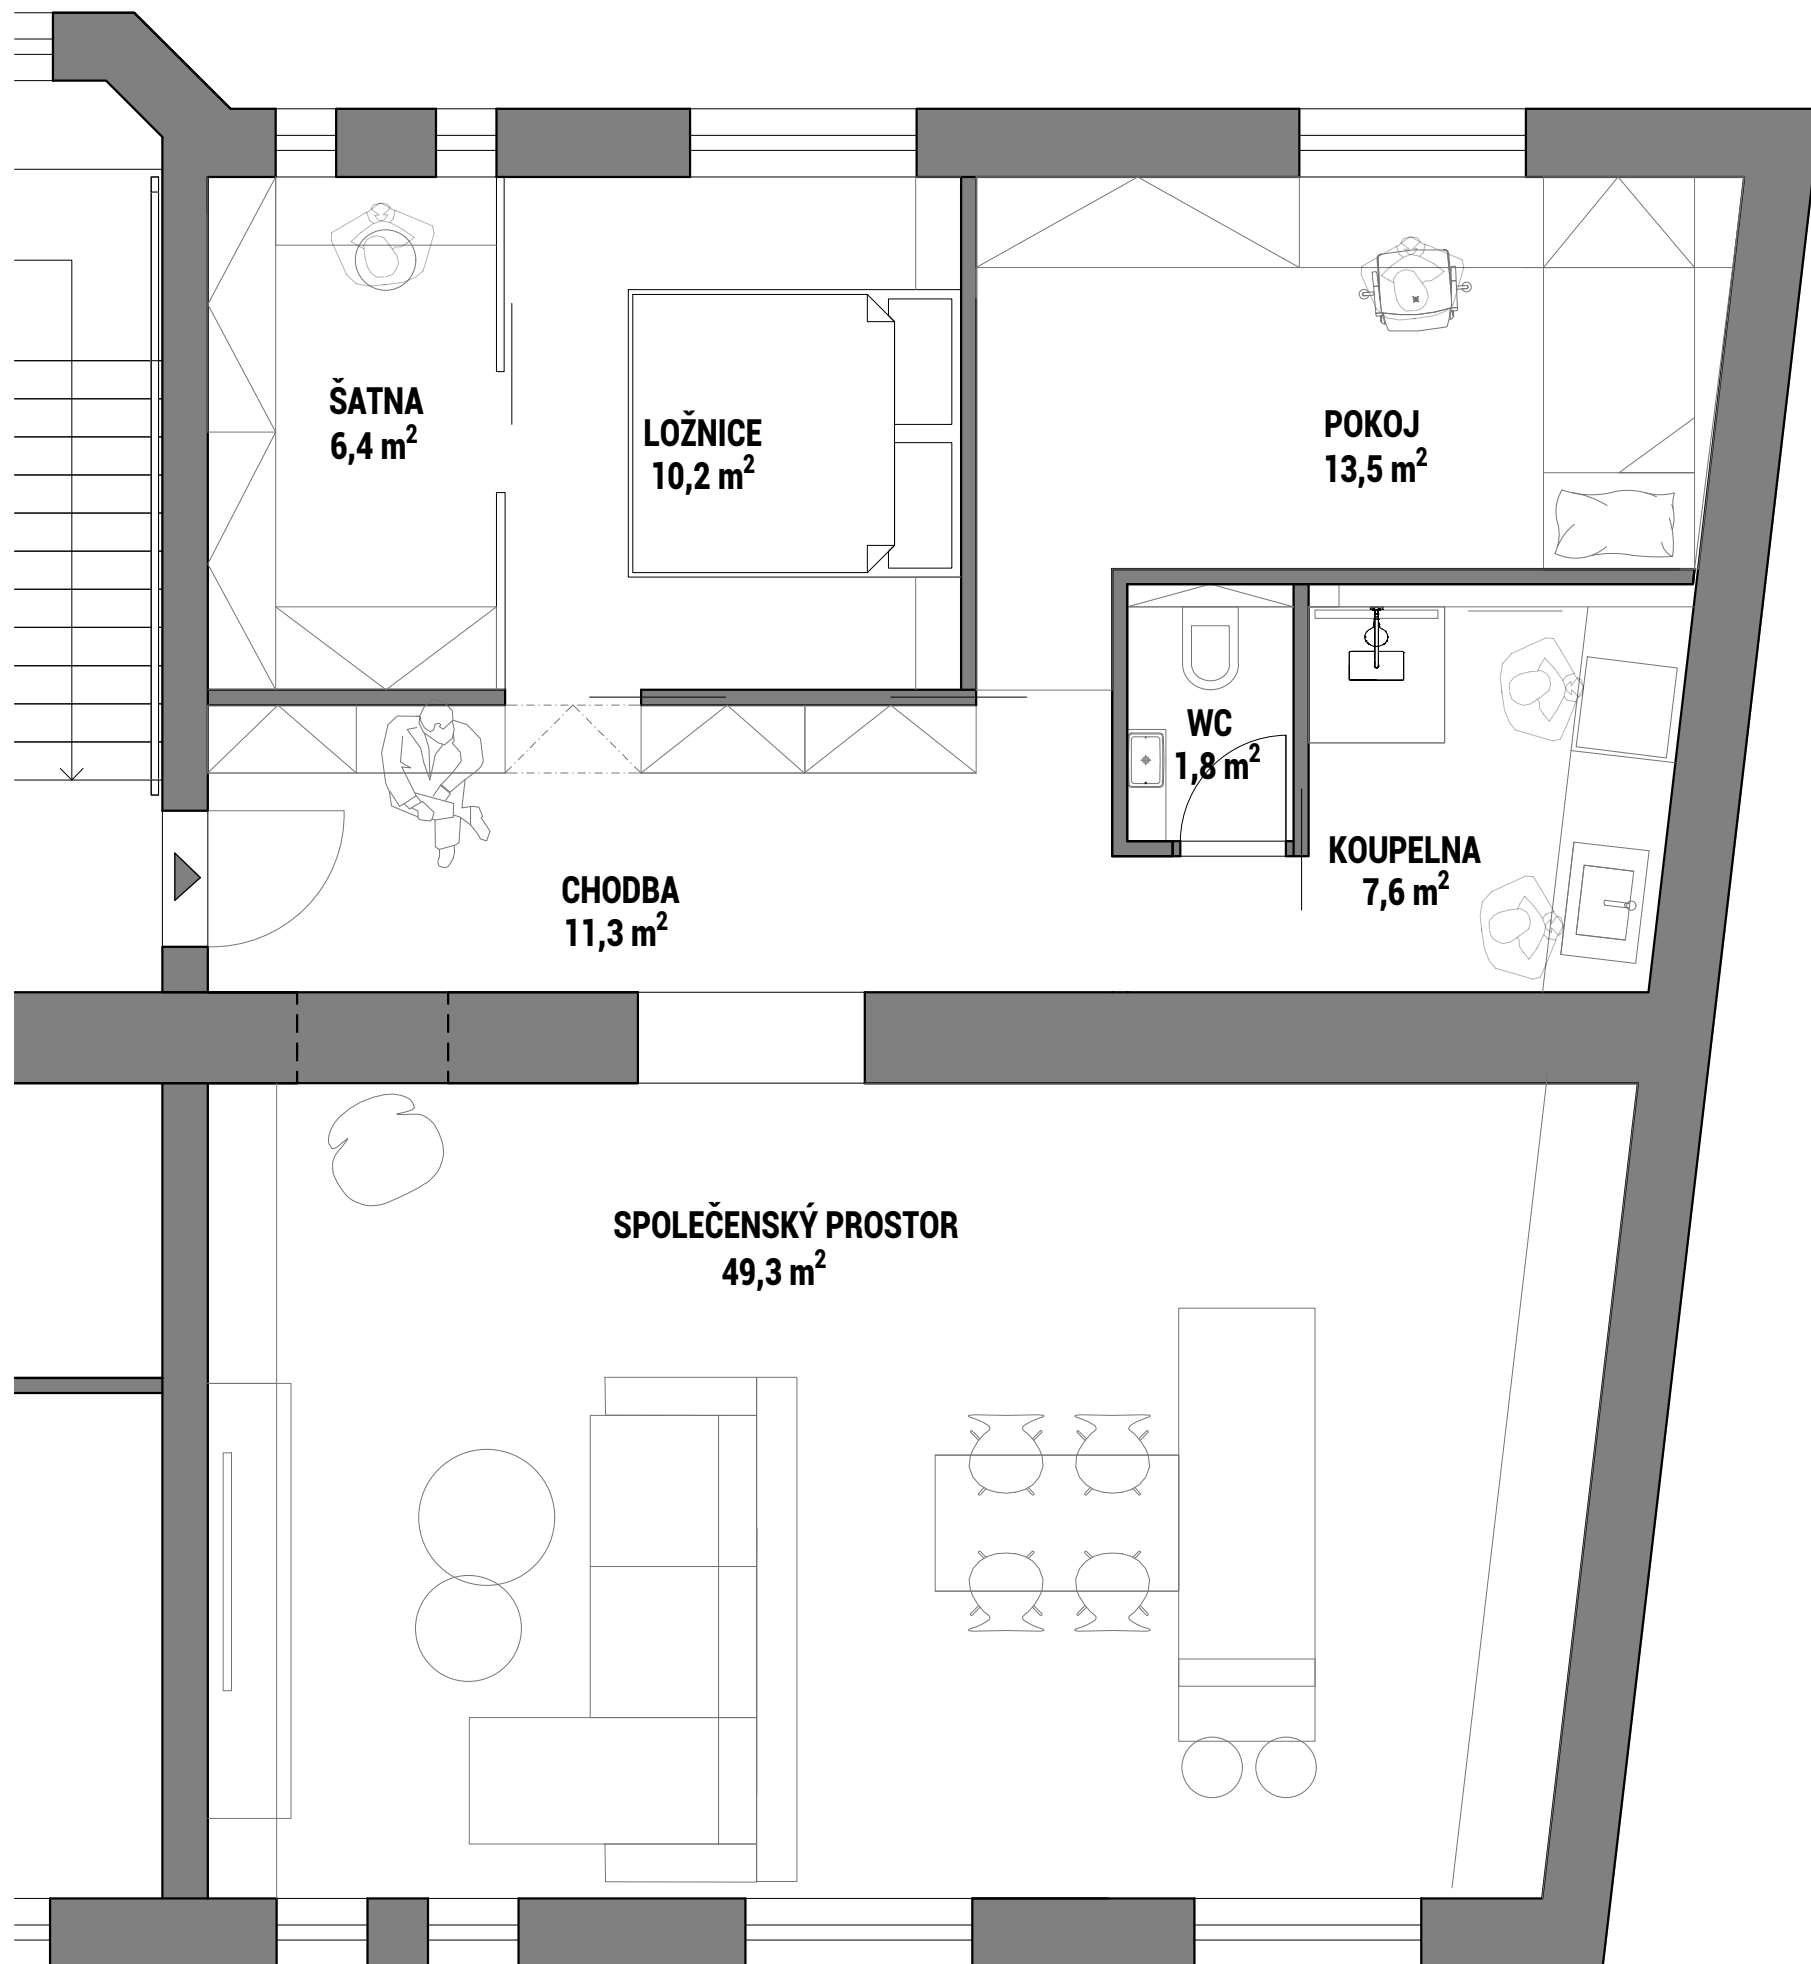

BYT D - 3KK - 99 m²

TABULKA VÝMĚR

MÍSTNOST	m ²
CHODBA	11,3
WC	1,8
SPOL.PROSTOR	49,3
KOUPELNA	7,6
LOŽNICE	15,5
POKOJ	13,5