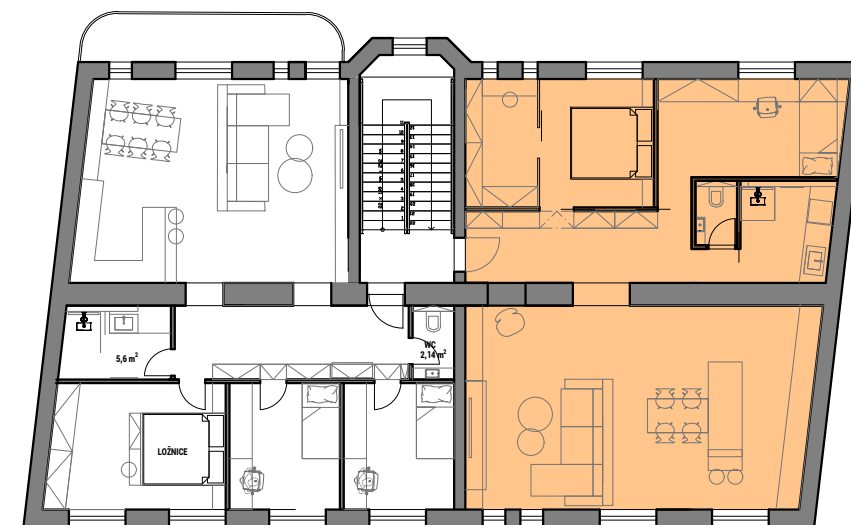

BYT D - 3KK - 99 m²

TABULKA VÝMĚR

MÍSTNOST	m ²
CHODBA	11,3
WC	1,8
SPOL.PROSTOR	49,3
KOUPELNA	7,6
LOŽNICE	15,5
POKOJ	13,5