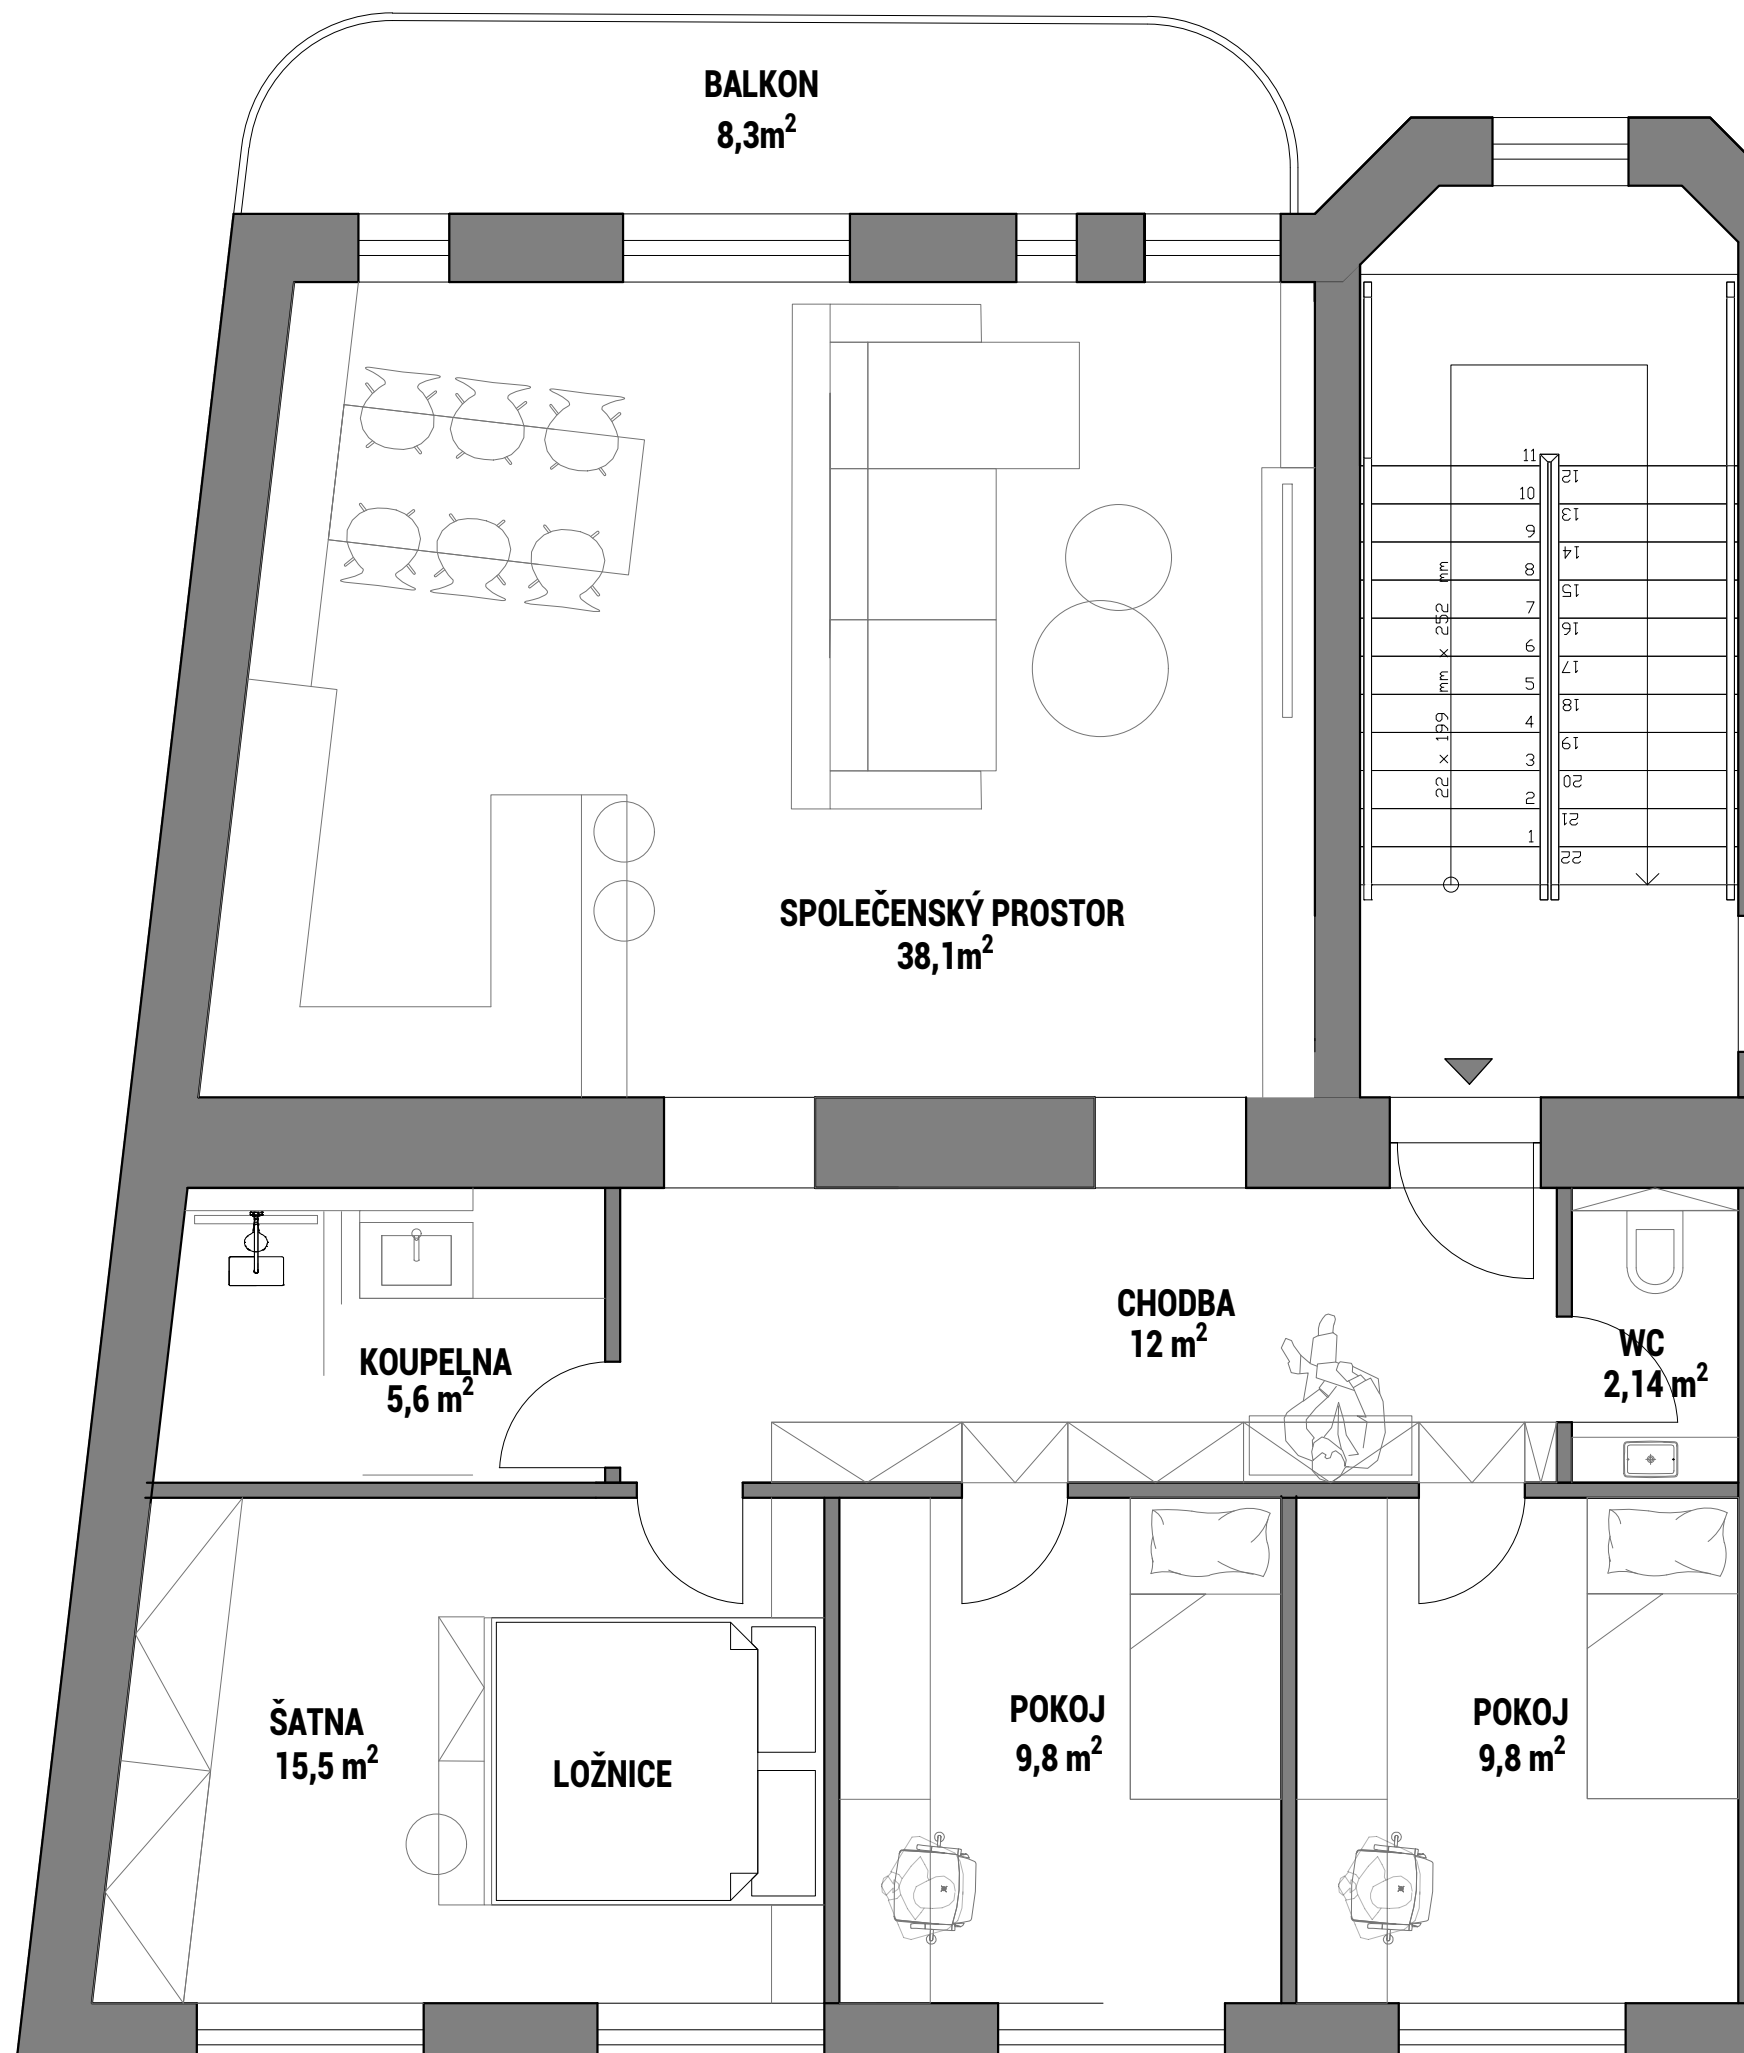

**BYT C - 4KK - 105 m<sup>2</sup>**

**TABULKA VÝMĚR**

MÍSTNOST	m <sup>2</sup>
CHODBA	12
WC	2,1
SPOL.PROSTOR	38,1
KOUPELNA	5,6
LOŽNICE	15,5
POKOJ 1	9,8
POKOJ 2	9,8
BALKON	8,3