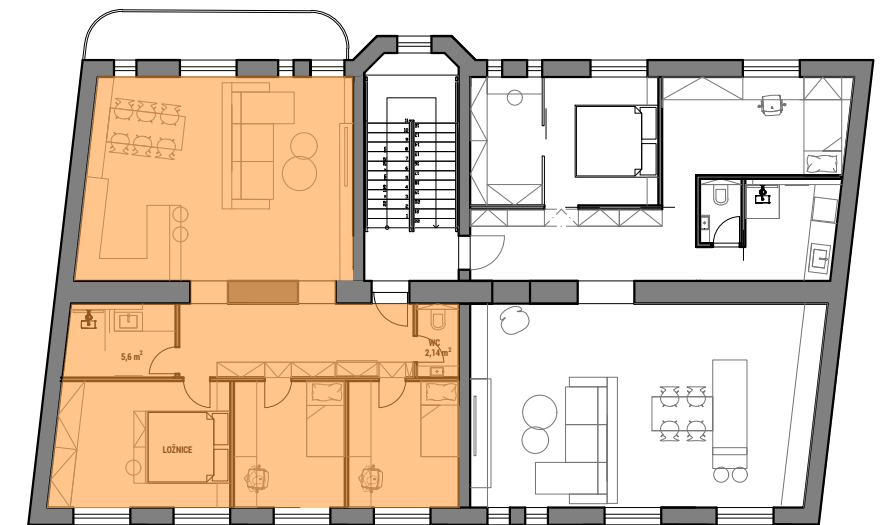

**BYT C - 4KK - 105 m<sup>2</sup>**

**TABULKA VÝMĚR**

MÍSTNOST	m <sup>2</sup>
CHODBA	12
WC	2,1
SPOL.PROSTOR	38,1
KOUPELNA	5,6
LOŽNICE	15,5
POKOJ 1	9,8
POKOJ 2	9,8
BALKON	8,3