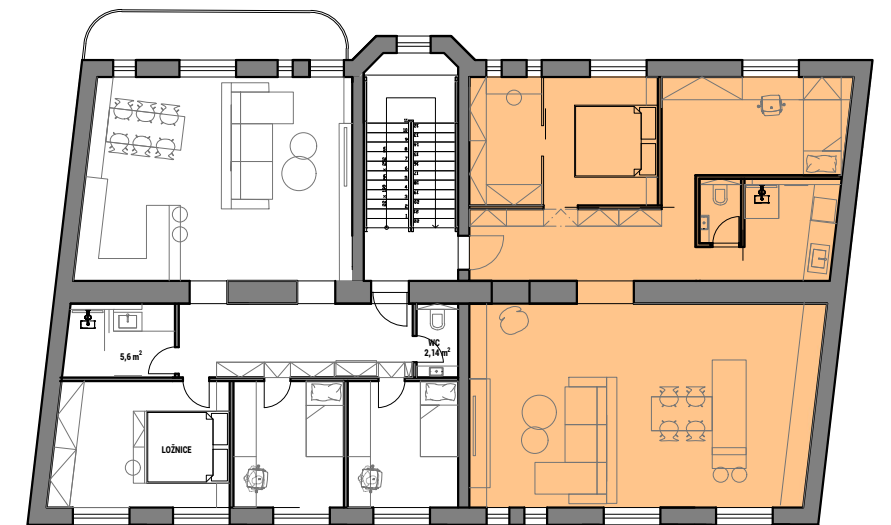

BYT B - 3KK - 99 m²

TABULKA VÝMĚR

MÍSTNOST	m ²
CHODBA	11,3
WC	1,8
SPOL.PROSTOR	49,3
KOUPELNA	7,6
LOŽNICE	15,5
POKOJ	13,5