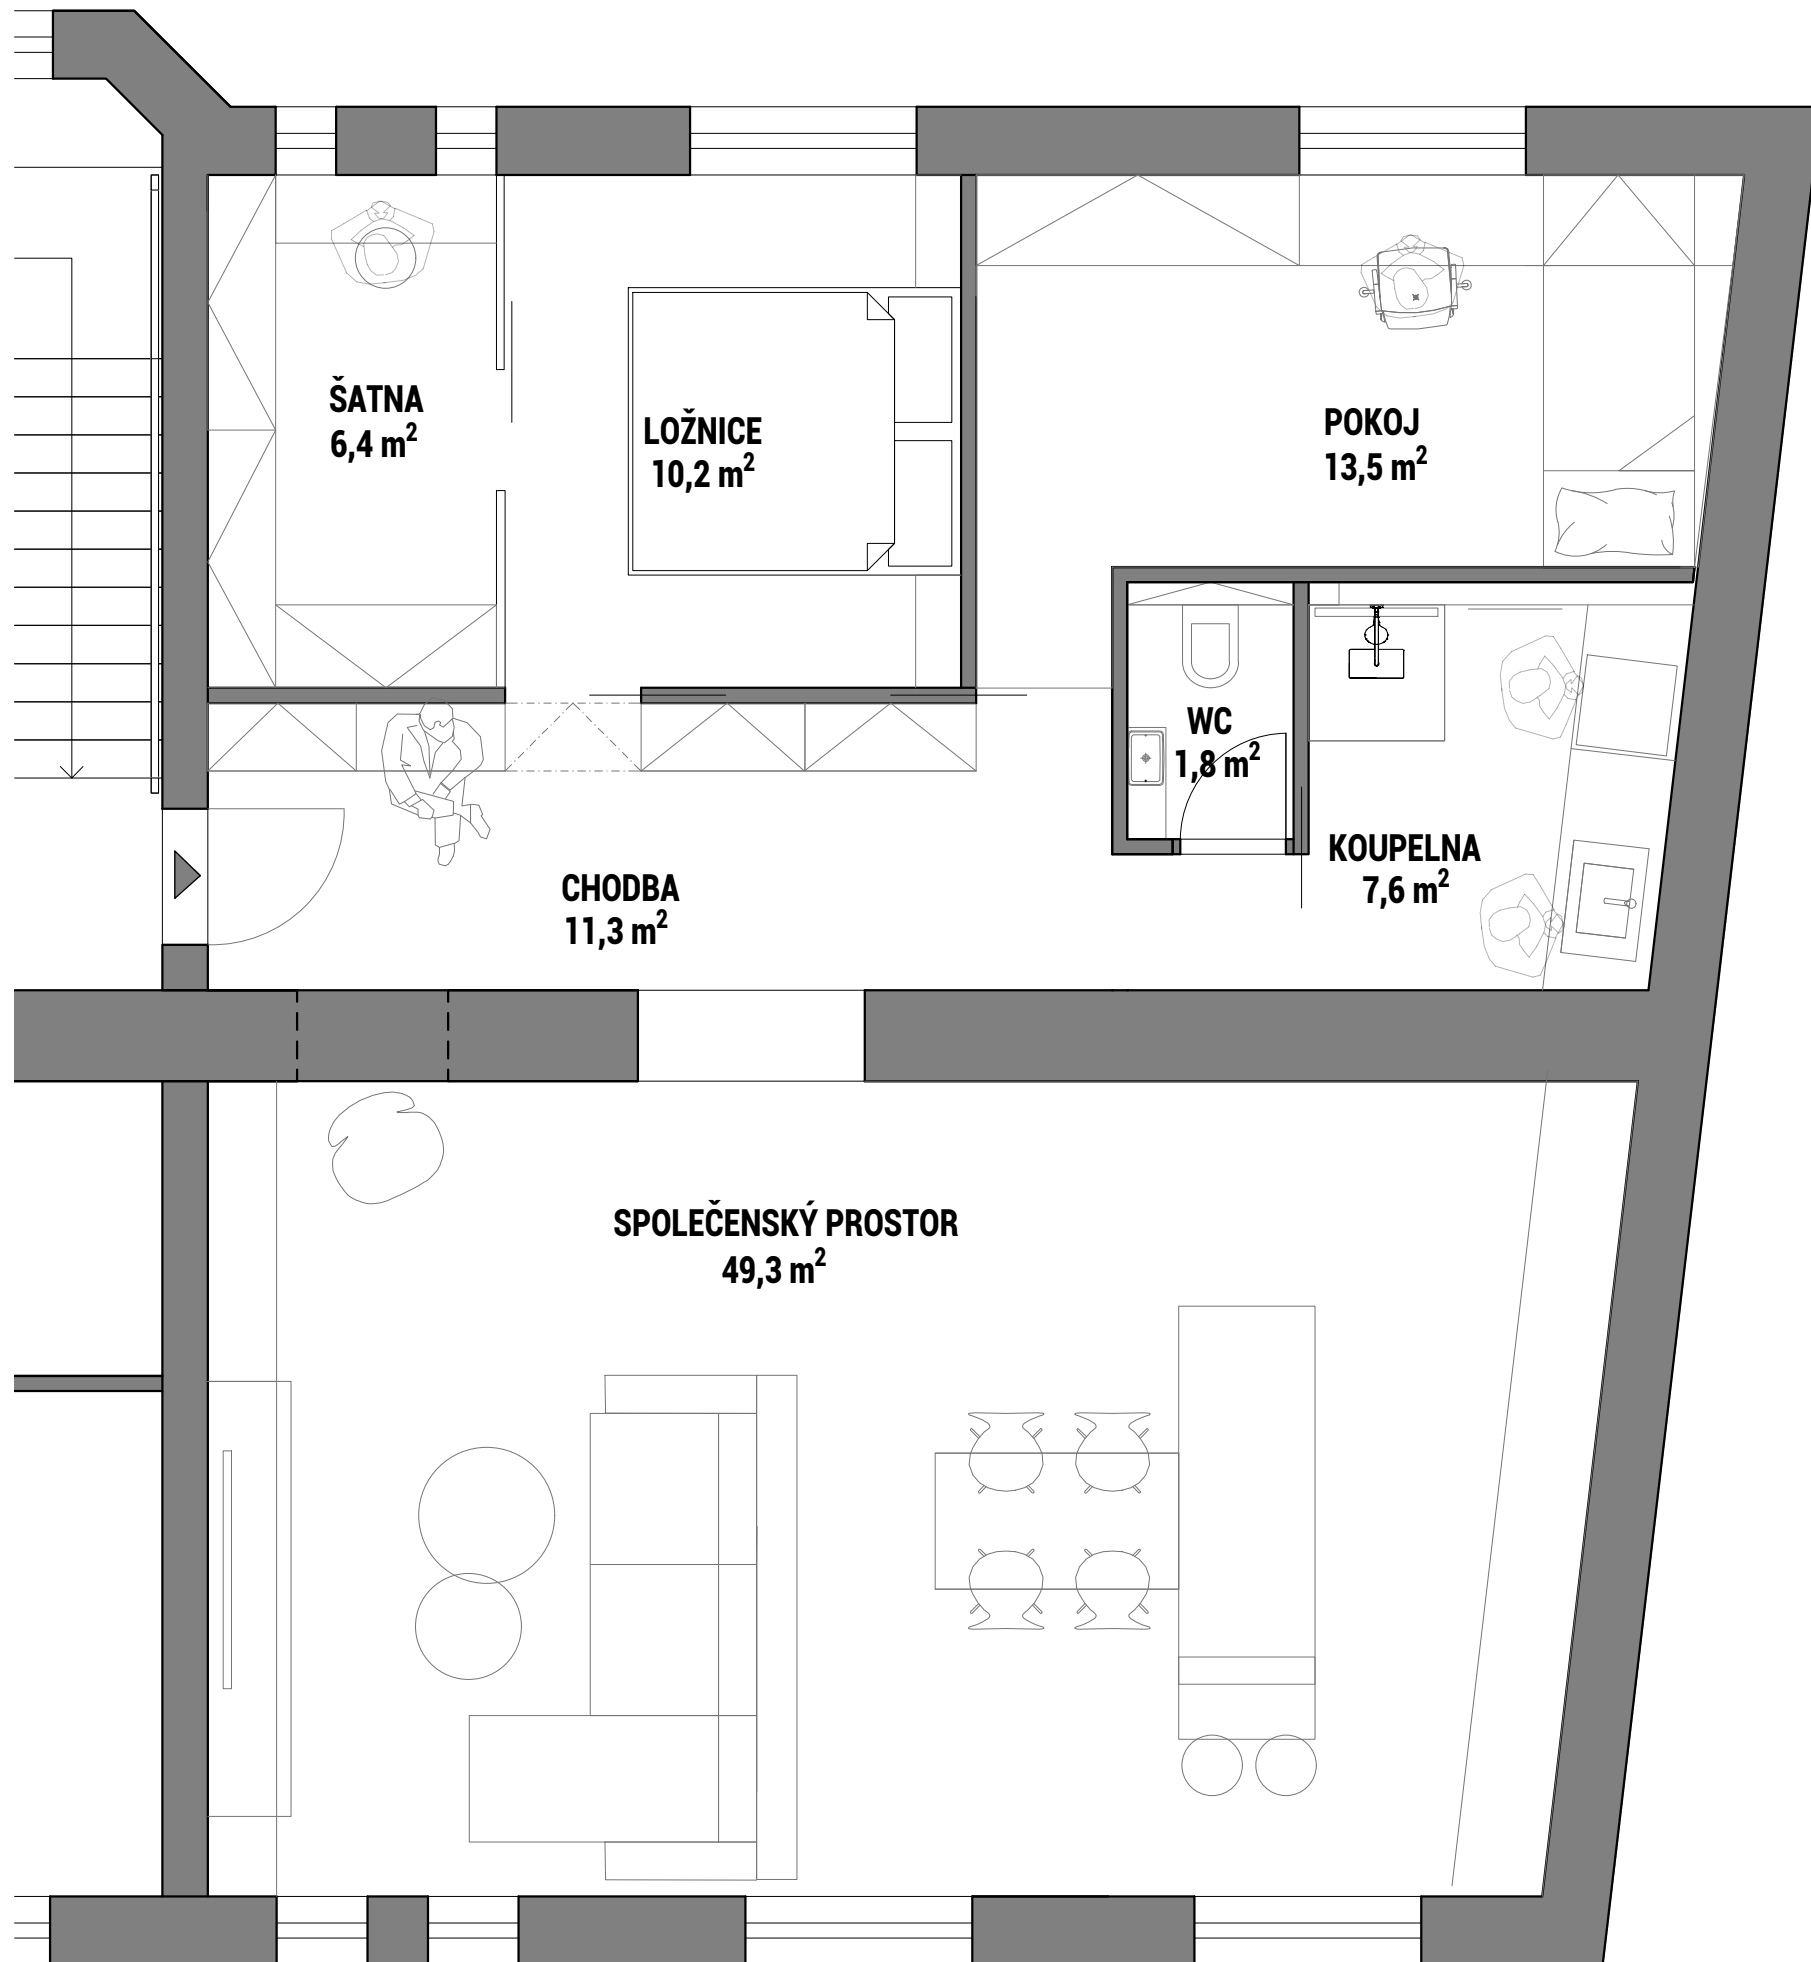

BYT B - 3KK - 99 m²

TABULKA VÝMĚR

MÍSTNOST	m ²
CHODBA	11,3
WC	1,8
SPOL.PROSTOR	49,3
KOUPELNA	7,6
LOŽNICE	15,5
POKOJ	13,5