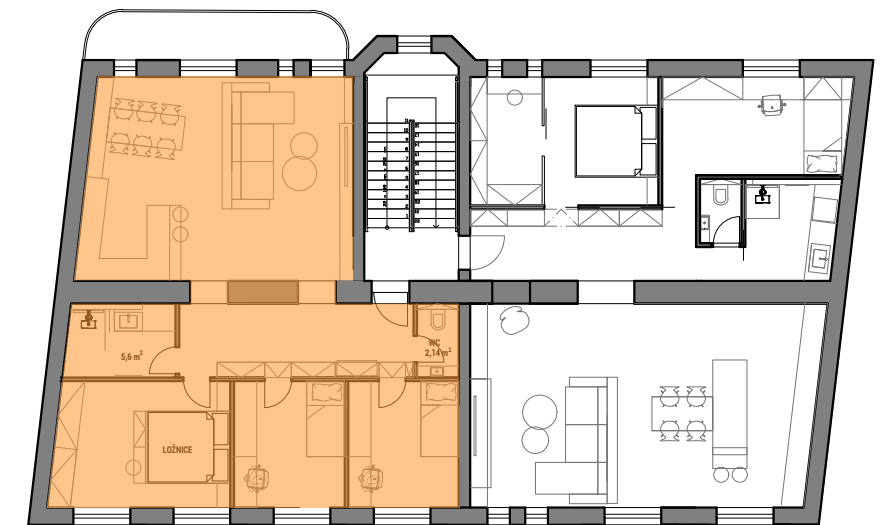

BYT A - 4KK - 105 m²

TABULKA VÝMĚR

MÍSTNOST	m ²
CHODBA	12
WC	2,1
SPOL.PROSTOR	38,1
KOUPELNA	5,6
LOŽNICE	15,5
POKOJ 1	9,8
POKOJ 2	9,8
BALKON	8,3