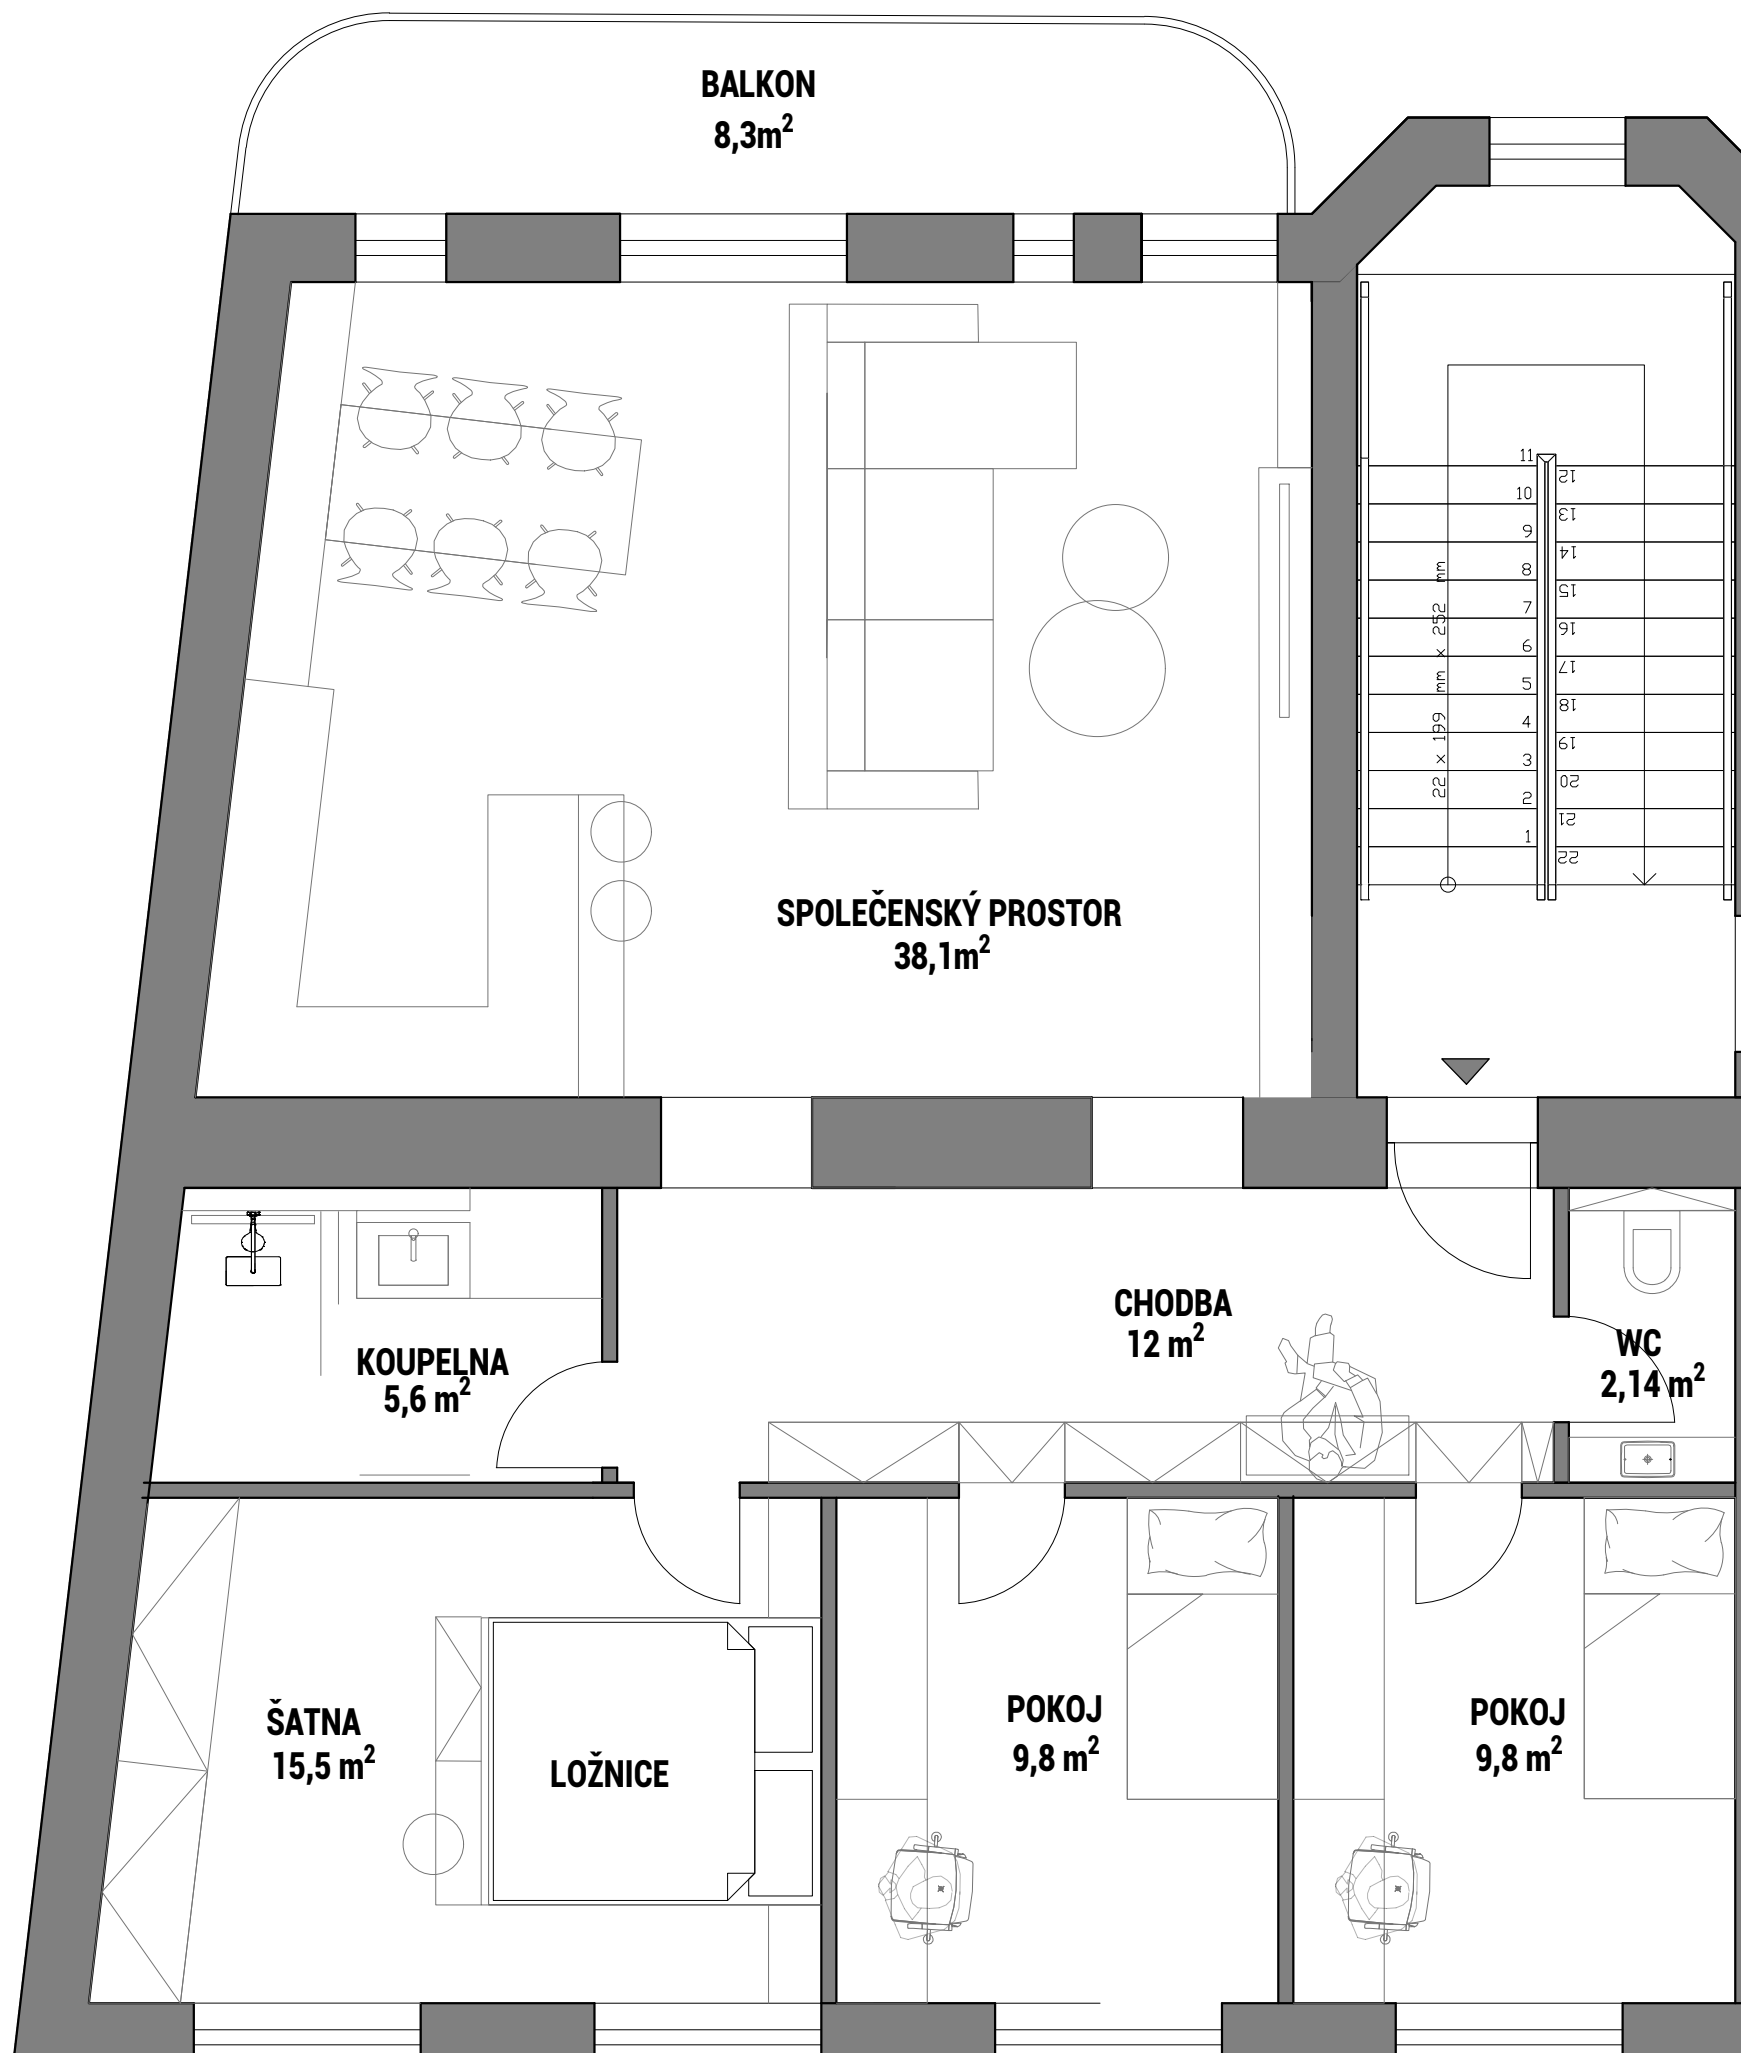

BYT A - 4KK - 105 m²

TABULKA VÝMĚR

MÍSTNOST	m ²
CHODBA	12
WC	2,1
SPOL.PROSTOR	38,1
KOUPELNA	5,6
LOŽNICE	15,5
POKOJ 1	9,8
POKOJ 2	9,8
BALKON	8,3